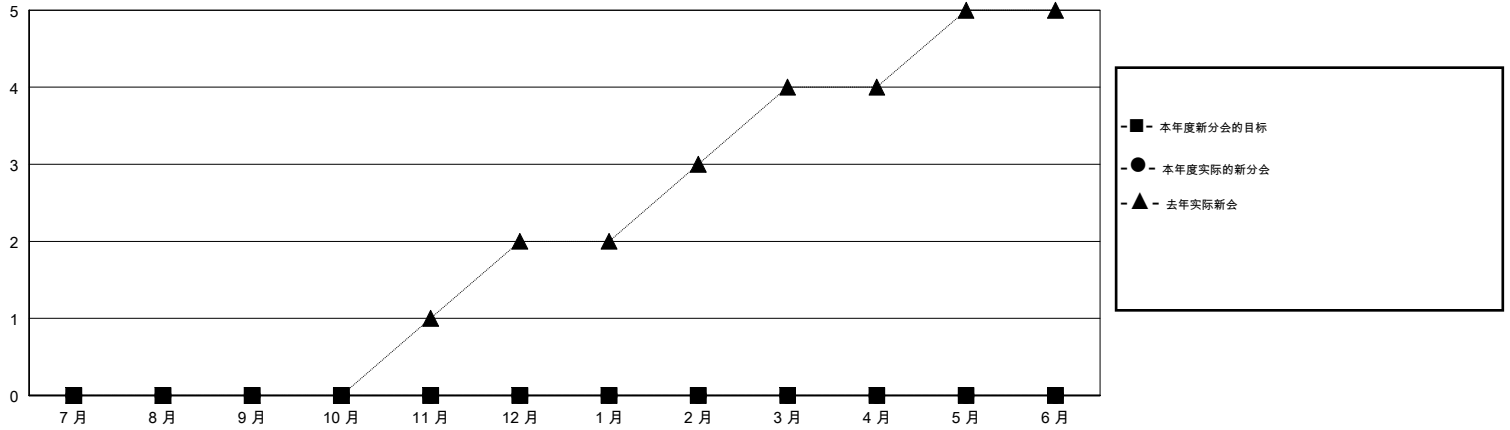

MONTHLY MEMBERSHIP PROGRESS REPORT

District 386

Results as of: 01/31/2019

GMT: ZIYU LIN

地点 CHINA

GMT宪章区

分会			
成果 2018-2019			
季	新分会目标	新会	会员流失的分会
7月/8月/9月	0	0	1
10月/11月/12月	0	0	0
1月/2月/3月	0	0	0
4月/5月/6月	0	0	0

位会员@每位须缴			
成果 2018-2019			
季	会员净增长目标	实际会员增长数	实际退会会员 (包括转会)
7月/8月/9月	250	9	9
10月/11月/12月	250	13	17
1月/2月/3月	150	0	4
4月/5月/6月	100	0	0

目标与实际新会累积

目标和实际会员累积

已取消的分会: 1	5 CLUBS OF 153 增添1位或以上的新会员	性别分布 男 2,584 (56.62%) 女 1,980 (43.38%) 年度女性会员百分比目标: 0%
放弃的会员 过世 0 分会已取消 0 其他 30 总计 30	点击这里取得累计会员数据	总计家庭单位会员数 337 支付减半会费的家庭会员 170