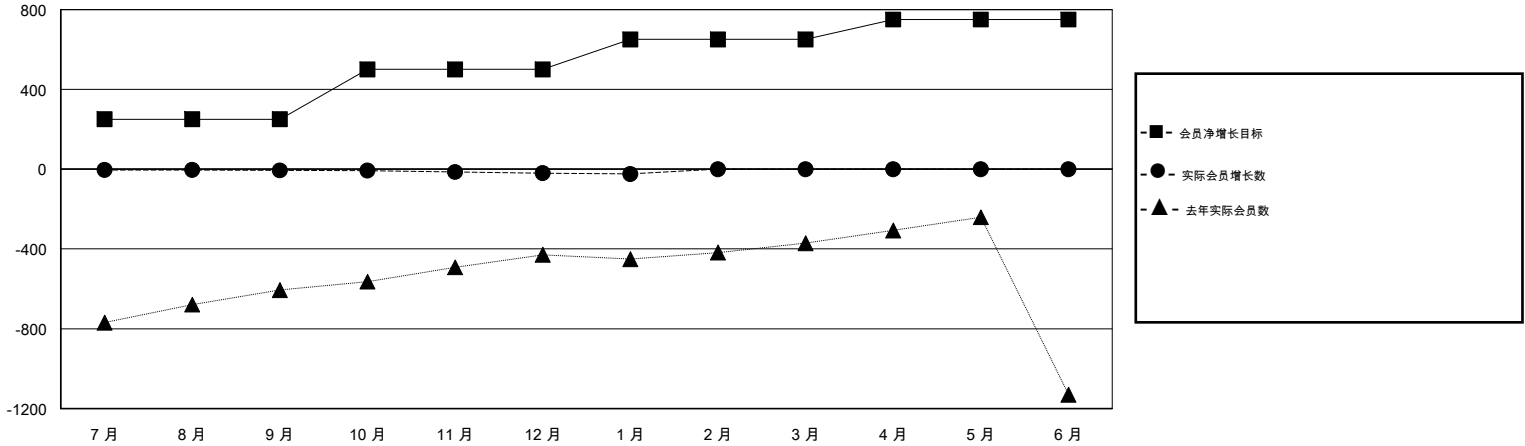

MONTHLY MEMBERSHIP PROGRESS REPORT

District 386

Results as of: 01/31/2019

GMT: ZIYU LIN

地点 CHINA

GMT宪章区

分会			
成果 2018-2019			
季	新分会目标	新会	会员流失的分会
7月/8月/9月	0	0	1
10月/11月/12月	0	0	0
1月/2月/3月	0	0	0
4月/5月/6月	0	0	0

位会员@每位须缴			
成果 2018-2019			
季	会员净增长目标	实际会员增长数	实际退会会员 (包括转会)
7月/8月/9月	250	9	9
10月/11月/12月	250	13	17
1月/2月/3月	150	0	4
4月/5月/6月	100	0	0

目标与实际新会累积

目标和实际会员累积

已取消的分会: 1	5 CLUBS OF 153 增添1位或以上的新会员	性别分布 男 2,584 (56.62%) 女 1,980 (43.38%) 年度女性会员百分比目标: 0%
放弃的会员 过世 0 分会已取消 0 其他 30 总计 30	点击这里取得累计会员数据	总计家庭单位会员数 337 支付减半会费的家庭会员 170